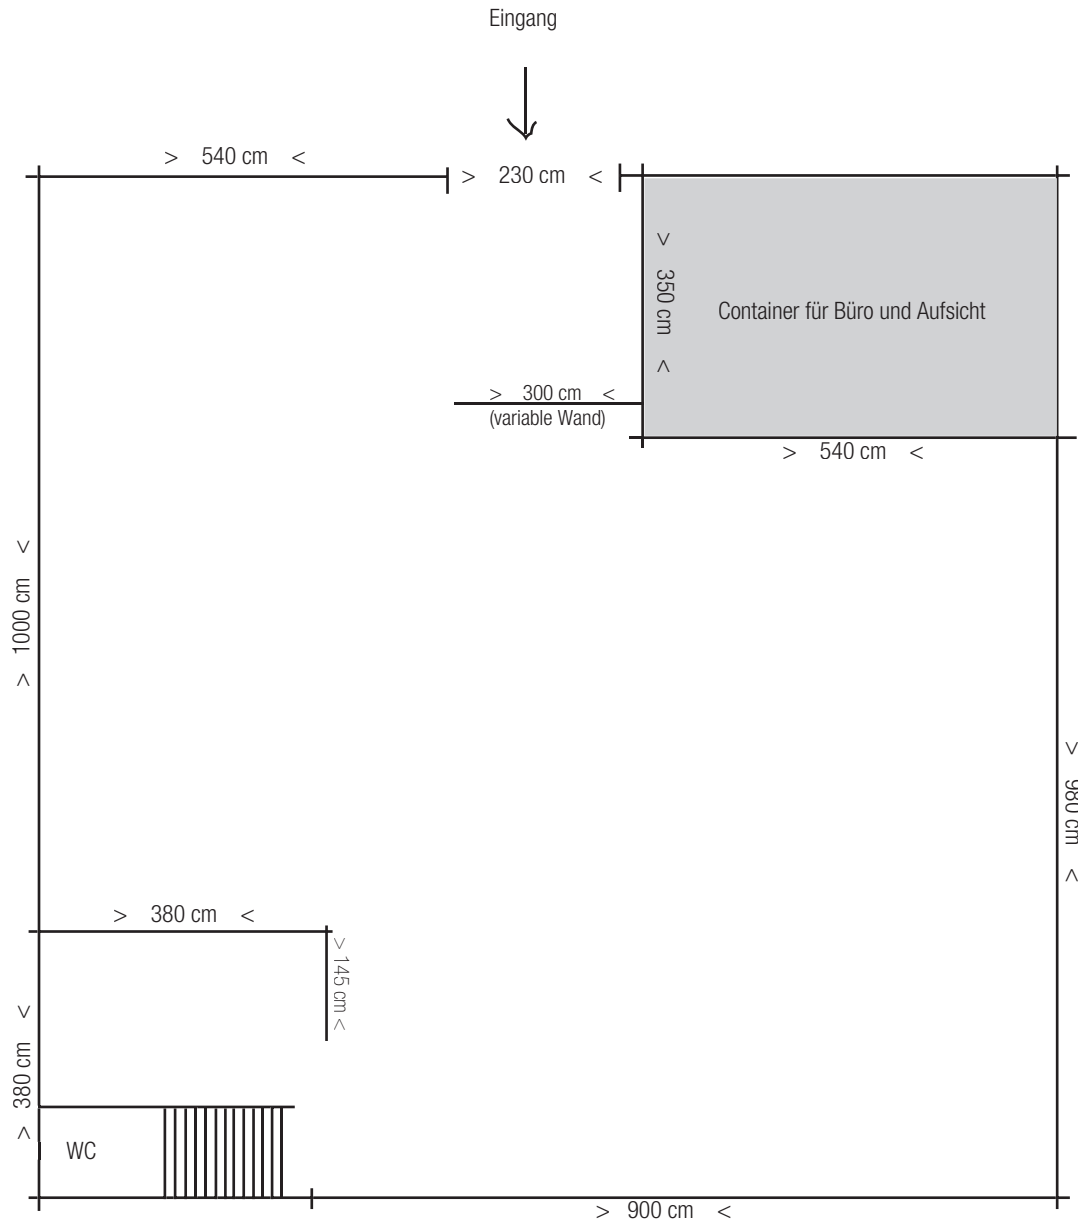

# Elisenstraße

**Kunst**  
**Produzenten Pavillon**  
Forum

**Kunst Pavillon** • Alter Botanischer Garten am Stachus  
Sophienstraße 7a • D-80333 München  
Öffnungszeiten: Di.–Sa. 13–19 Uhr, So. 11–17 Uhr